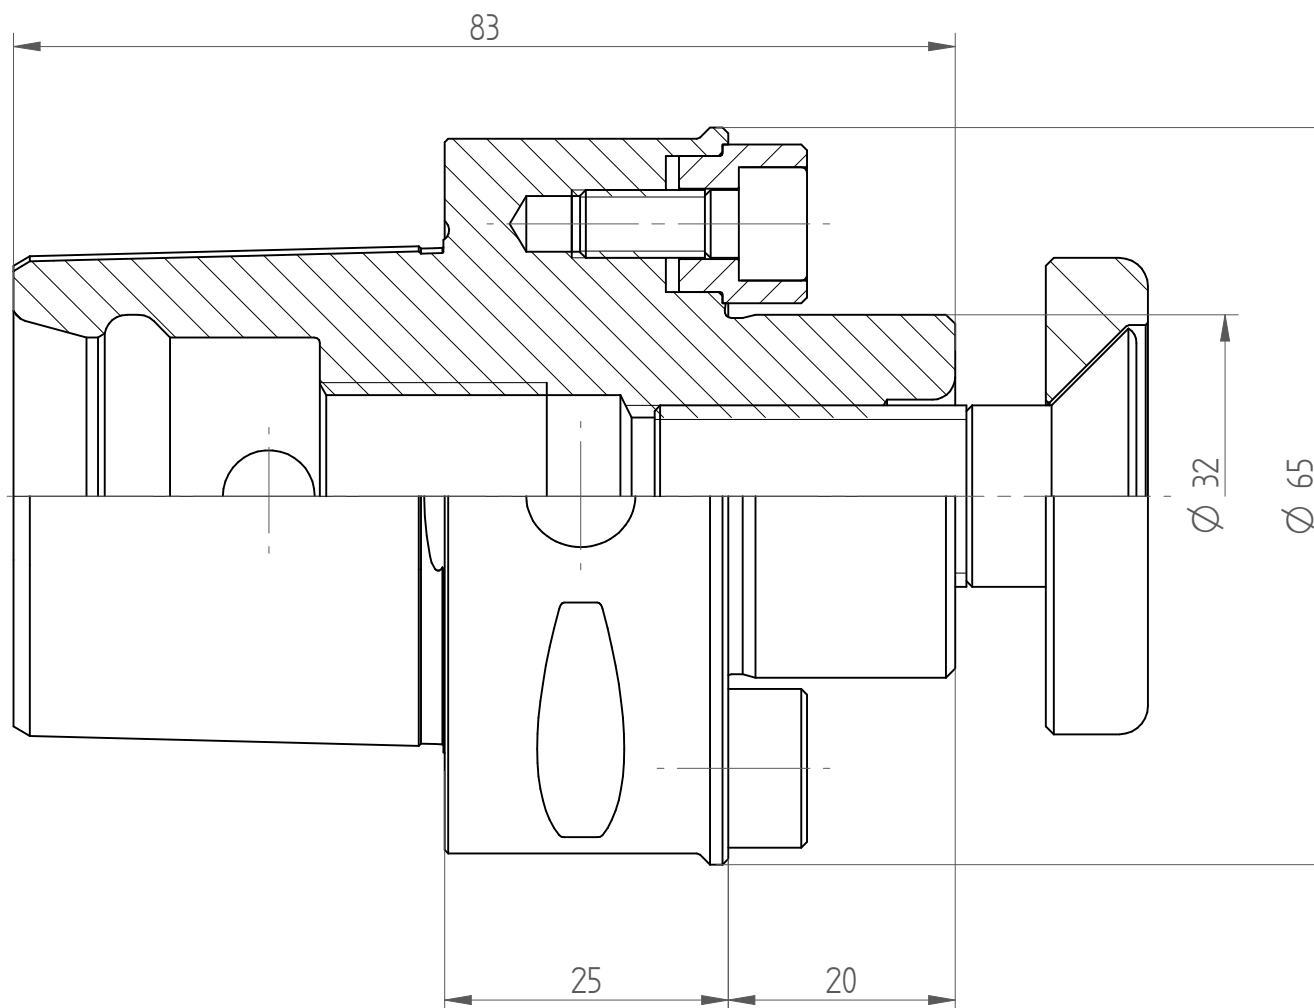

Swiss
Precision
Tools

REGO-FIX®

REGO-FIX AG
Obermattweg 60
4456 Tenniken / Switzerland

Phone +41 61 976 14 66
Fax +41 61 976 14 14
www.rego-fix.com

This is a non-controlled copy. All information given herein is subject to change without notice

The information given herein has been carefully checked and is believed to be correct. REGO-FIX, however, assumes no responsibility or liability for any errors, inaccuracies or omissions that may appear in this drawing

This document is subject to copyright laws. No part of this document may be reproduced or transmitted in any form or any means, electronic or mechanic, for any purpose, without the express written permission of REGO-FIX

Type : C6_MA32x025
Part No. : 280603210
Date : 18.06.2014
Scale : 1.5:1